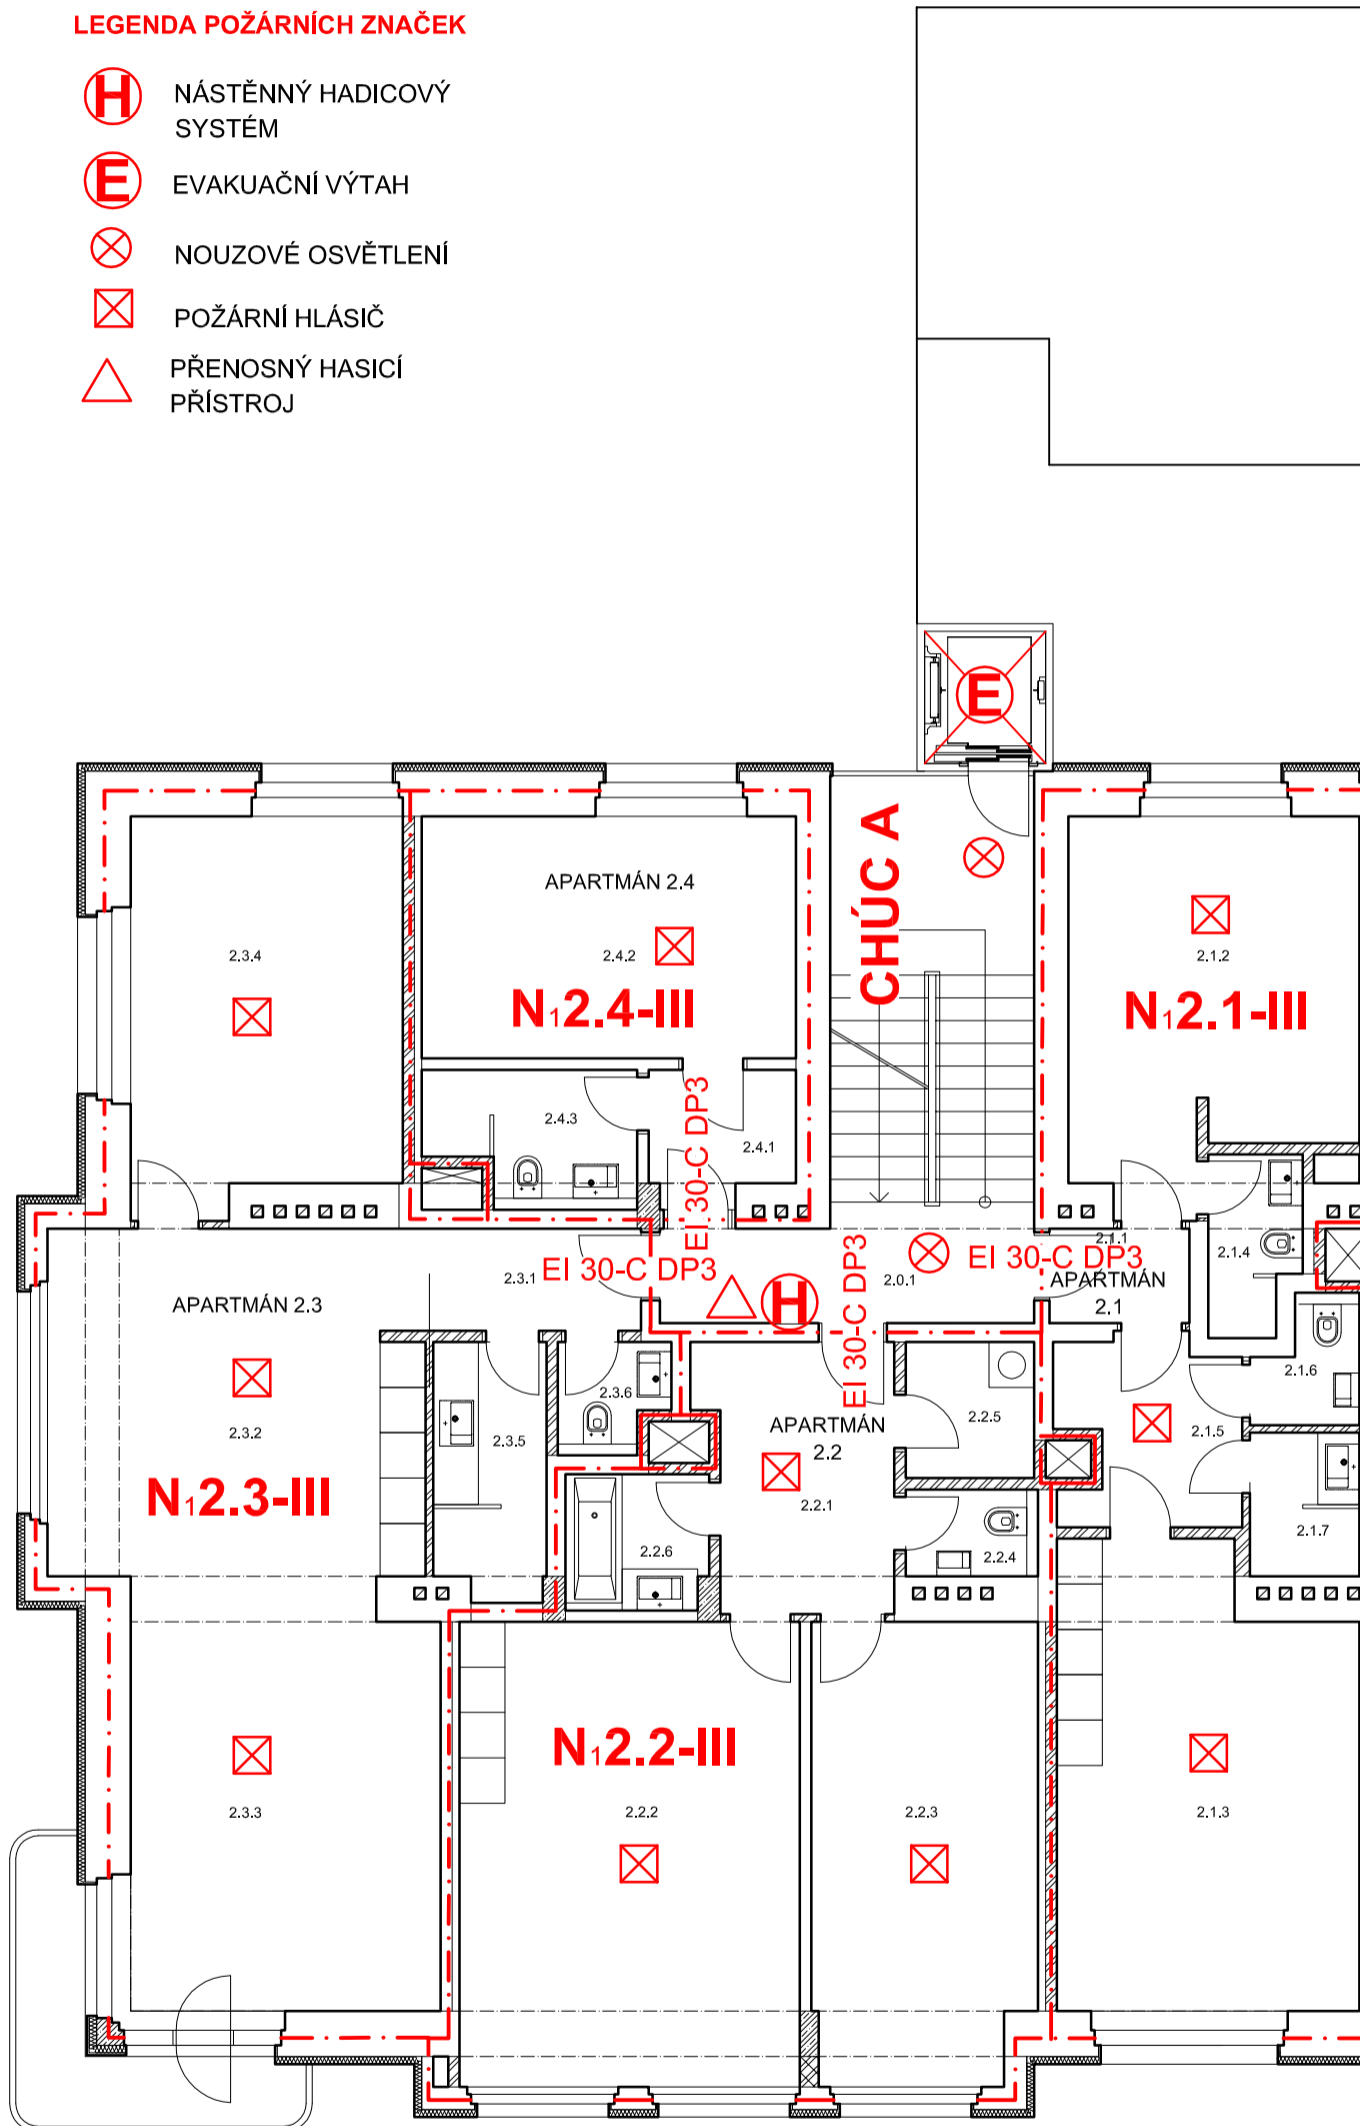

LEGENDA POŽÁRNÍCH ZNAČEK

-  NÁSTĚNNÝ HADICOVÝ SYSTÉM
-  EVAKUAČNÍ VÝTAH
-  NOUZOVÉ OSVĚTLENÍ
-  POŽÁRNÍ HLÁSIČ
-  PŘENOSNÝ HASICÍ PŘÍSTROJ

SEVER	
D.1.3 b5) M1:100	2.NP AŽ 4.NP